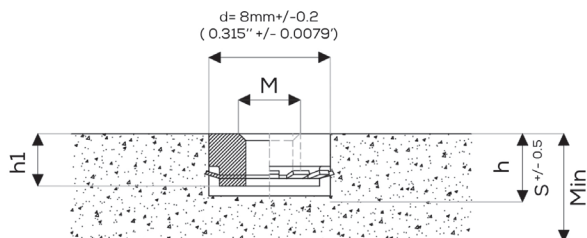

### DATA SHEET MINI KF

Disegno (Drawing)	Codice (Code)	Filettatura (Thread) "M"	Spessore minimo (Min thickness) "S"	Numero corone (No. of crowns)	Altezza inserto (Insert height) "h1"	Profondità foro (Hole depth) "h" +1/-0	Tenuta estrazione media (Average pull resistance) kg **
	<b>MKF04/08/1N</b>	M4	8 mm	1	5 mm	5,5 mm	60
	<b>MKF04/08/2N</b>	M4	8 mm	2	5,7 mm	6 mm	80

IL MINI KLEIN FIX è il sistema di fissaggio per marmo maschio/femmina da pressare.

Rispetto al KleinFix, presenta dimensioni ridotte, rendendolo ideale per l'utilizzo in piccoli spazi o angoli difficili da raggiungere, garantendo comunque un'ottima tenuta.